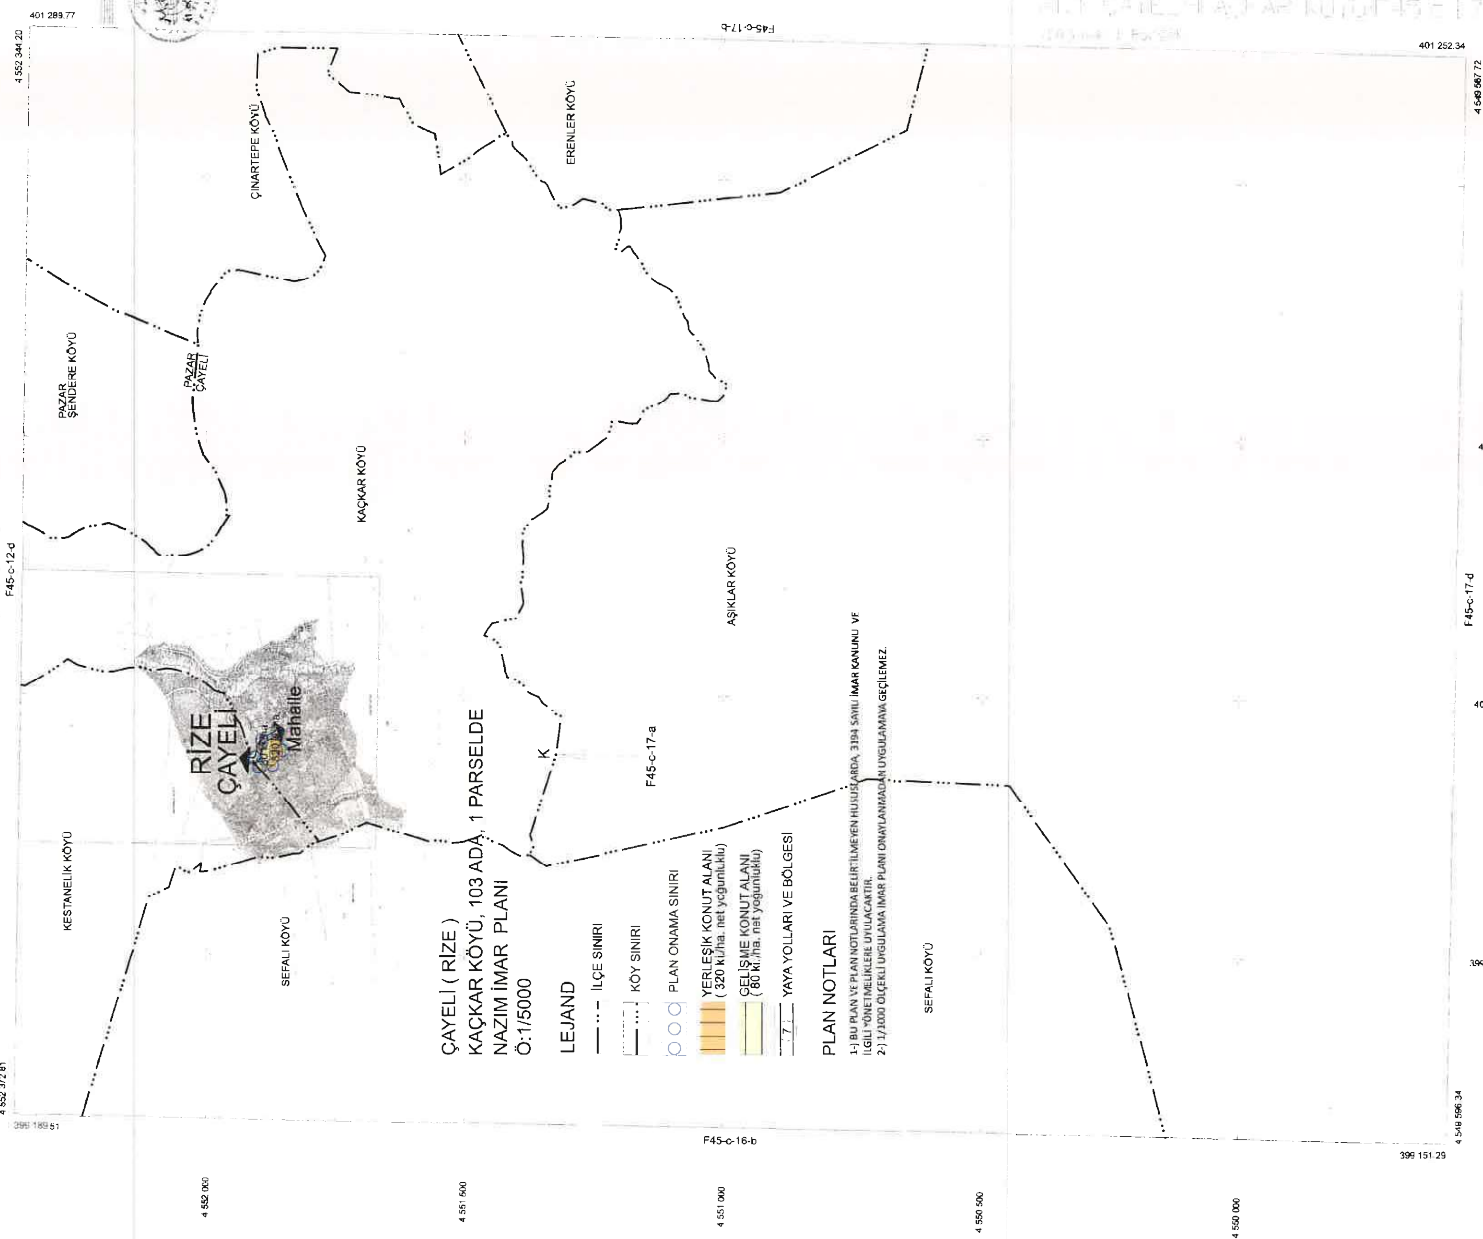

01			
06			
11			
16			
21			
26			

KAÇAR KÖYÜ ÇAYELİ

1:10000 (1/20000)
1:10000 (1/20000)
1:10000 (1/20000)

**ÇAYELİ (RİZE)
KAÇAR KÖYÜ, 103 ADA, 1 PARSELDE
NAZIM İMAR PLANI
Ö:175000**

LEJAND

- İLÇE SINIRI
- KÖY SINIRI
- PLAN ONAMA SINIRI
- YERLEŞİK KONUT ALANI
(320 kùha. net yükseklik)
- GELİŞME KONUT ALANI
(60 kùha. net yükseklik)
- YAYA YOLLARI VE BÖLGESİ

PLAN NOTLARI

- 1- BU PLAN VE PLAN NOTLARINDA BELİRTİLMEN HÜDÜDLERİ, 3194 SAYILI İMAR KANUNU VE İLGİLİ YÖNETMELİKLERE UYULACAKTIR.
- 2- 1/2000 ÖLÇEKLİ UYGULAMA İMAR PLANI ONAYLANMAM ÜYÜLÜMÜ GEÇİLEMEZ.

1:10000 (1/20000)
1:10000 (1/20000)
1:10000 (1/20000)